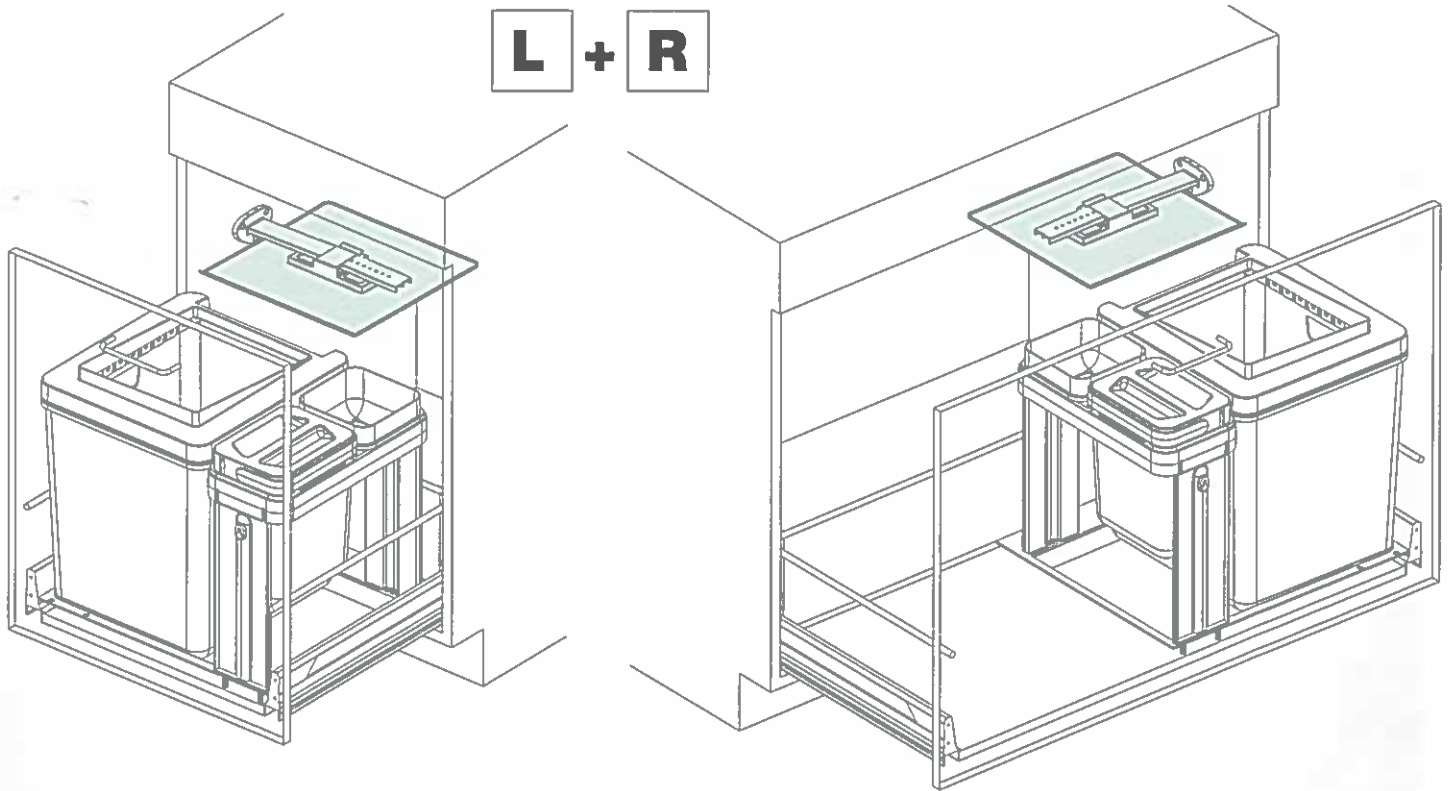

Kombideckel **ACTIV**

Couvercle combi **ACTIV**

Art. Nr. 5200.01

Geeignet für / Approprié pour:

- BOXX55/60**
- BOXX55/60 City**
- BOXX40**
- BOXX40 P**
- ZK BOXXBio**
- ZK BOXXCity**