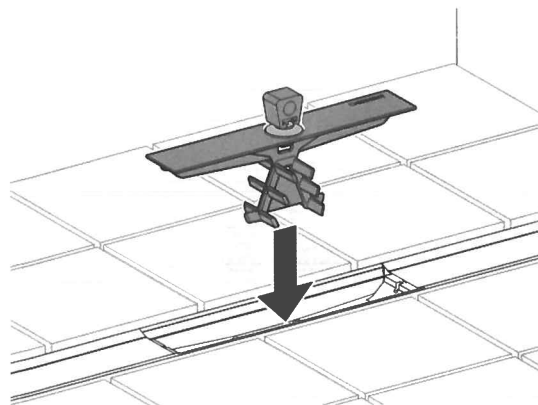

# Maintenance Manual

Instandhaltungsanleitung  
Manuel d'entretien  
Istruzioni per la manutenzione

**KNOW  
HOW  
INSTALLED**

1

2

3

4

Geberit International AG, Schachenstrasse 77, CH-8645 Jona  
T +41 55 221 63 00  
F +41 55 221 63 16  
documentation@geberit.com  
→ www.geberit.com