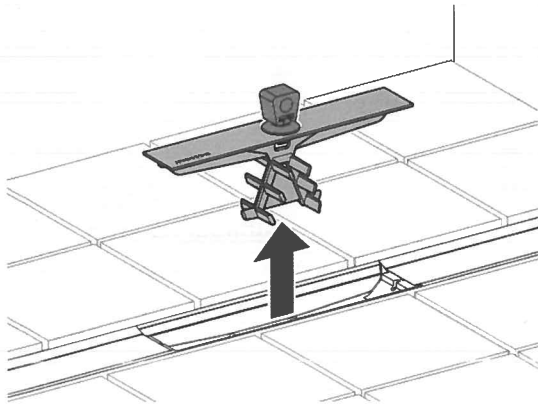

# Maintenance Manual

Instandhaltungsanleitung  
Manuel d'entretien  
Istruzioni per la manutenzione

**KNOW  
HOW  
INSTALLED**

1

2

3

4

Geberit International AG, Schachenstrasse 77, CH-8645 Jona  
T +41 55 221 63 00  
F +41 55 221 63 16  
documentation@geberit.com  
→ www.geberit.com